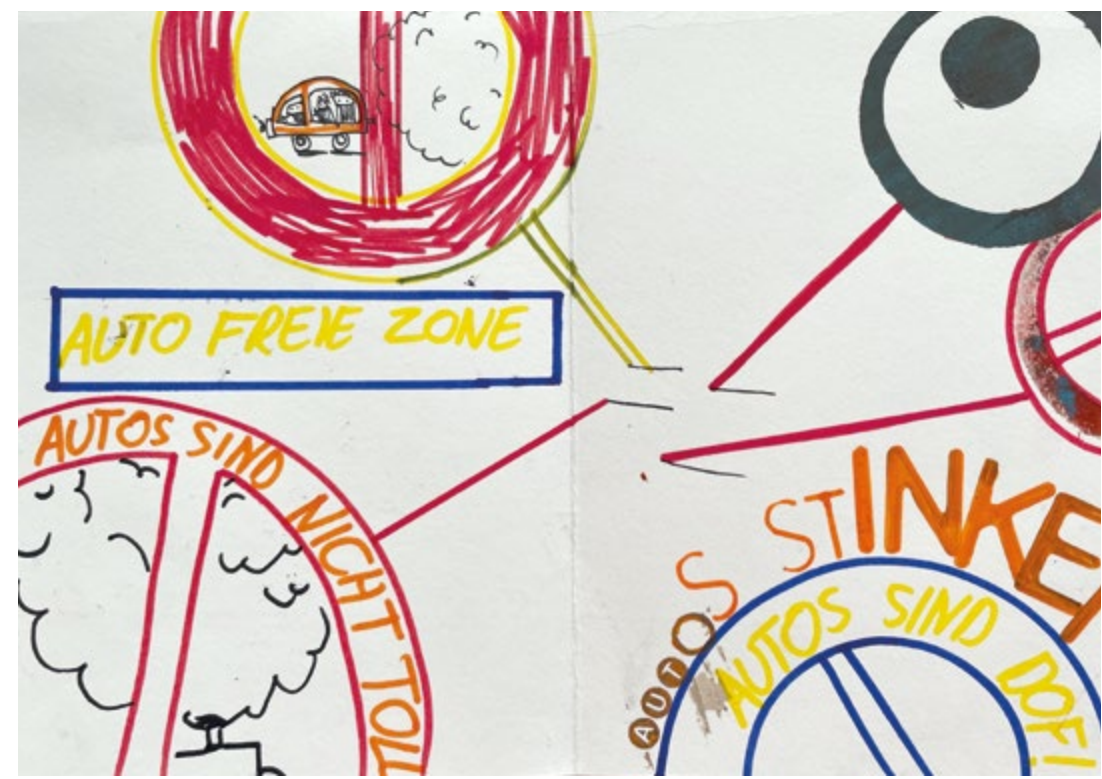

Im April 2024 präsentierten sie ihre persönlichen und gemeinsamen Werke im Projektraum des Atelierhauses Flutgraben ihren Familien und Freund*innen.

Druckplatz - Mapping Wrangelkiez ist ein Projekt vom **Pestalozzi-Fröbel-Haus** mit den Künstler*innen **Diogo deCalle** und **Irina Novarese** in Kooperation mit der **Ganztagsbetreuung der Fichtelgebirge-Grundschule**, der **Fichtelgebirge-Grundschule** und **Flutgraben e.V.**

Pestalozzi-Fröbel-Haus
Stiftung öffentlichen Rechts
Karl-Schrader-Str. 7-8
10781 Berlin
@ PFH / Berlin 2024

DE DETKTIVE

Druckplatz

Mapping Wrangelkiez Kiezbeobachtung

- TAG 1 — (yellow line)
 - TAG 2 — (orange line)
 - TAG 3 — (blue line)
 - TAG 4 — (green line)
 - TAG 5 — (red line)
- Künstler*Inn Haus