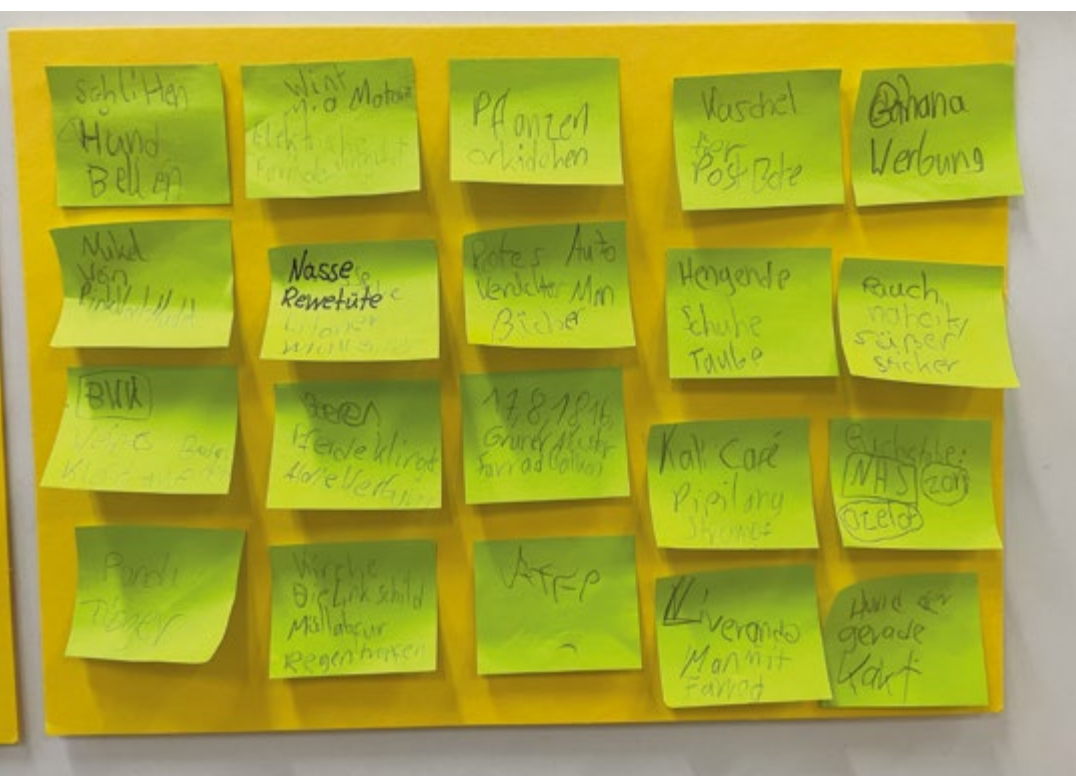

Pestalozzi-Fröbel-Haus
Stiftung öffentlichen Rechts
Karl-Schrader-Str. 7-8
10781 Berlin
@ PFH / Berlin 2024

DE DETKTIVE

Druckplatz

Mapping Wrangelkiez Kiezbeobachtung

- TAG 1 — (yellow line)
 - TAG 2 — (orange line)
 - TAG 3 — (blue line)
 - TAG 4 — (green line)
 - TAG 5 — (red line)
- Künstler*Inn Haus